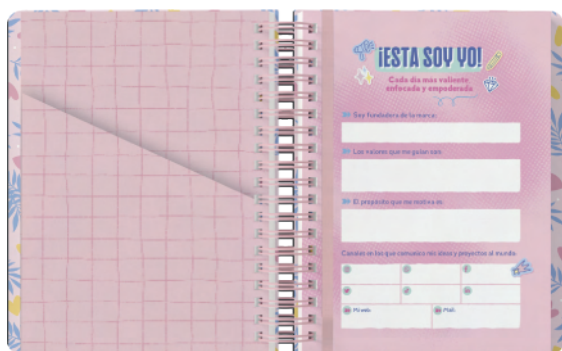

· CON STAMPING ORO ·

· CON STAMPING ORO ·

· CON STAMPING ORO ·

· SLEEVE CON LAS CARACTERÍSTICAS INCLUIDAS ·

CAJA EXHIBIDORA

SOBRE INTERNO

3 PLANCHAS DE STICKERS (UNA PARA PEGAR EN LA COMPU)

VISTA SEMANAL

GUÍA PARA USAR LA AGENDA

FRASES PARA PINTAR

PLANNER DE CONTENIDOS

SEPARADOR MENSUAL

RECOMENDACIONES, RECURSOS

AGENDA
universitaria

4 DISEÑOS Vista semanal

CÓDIGO: 999315
CAJA EXHIBIDORA: 08
BULTO (u): 24

Rediseñada, con muchas más planillas para relizar seguimiento de las materias y de los exámenes, y ahora ¡full color!

ESPECIFICACIONES

- » Planner anual y mensual
- » Planillas por cuatrimestre
- » Tips para estudiar
- » Full color
- » 3 páginas de stickers
- » Elástico a tono y cinta señaladora
- » Puntas redondas
- » Sobre