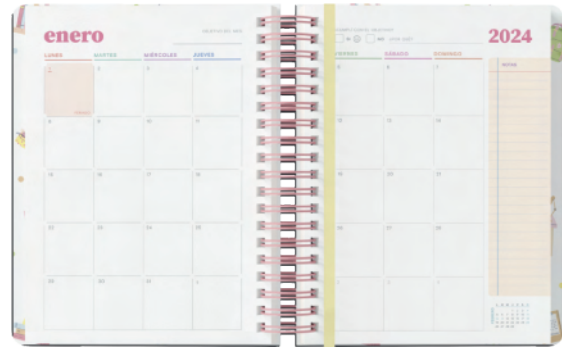

Rediseñada, con muchas más planillas para relizar seguimiento de las materias y de los exámenes, y ahora ¡full color!

ESPECIFICACIONES

- » Planner anual y mensual
- » Planillas por cuatrimestre
- » Tips para estudiar
- » Full color
- » 3 páginas de stickers
- » Elástico a tono y cinta señaladora
- » Puntas redondas
- » Sobre

· CON STAMPING ORO ·

· LAMINADO SOFT TOUCH ·

· CON STAMPING FUCSIA ·
· LAMINADO SOFT TOUCH ·

· CON STAMPING ORO ·
· LAMINADO SOFT TOUCH ·

AGENDA universitaria

· VISTA SEMANAL CON TIP SEMANAL ·

· PLANNER MENSUAL ·

· SEPARADOR MENSUAL ·

· PLANILLAS PARA EL CUATRIMESTRE ·

· TIPS DE ORGANIZACIÓN ·

· PLANIFICADOR ANUAL ·

· TRACKER DE HÁBITOS ·

· PLANILLAS PARA REPASAR ·

PLANCHAS DE STICKERS TODO COLOR

· SOBRE INTERNO ·

CAJA EXHIBIDORA

· SLEEVE CON LAS CARACTERÍSTICAS INCLUIDAS ·

agenda
docente 
2024

agenda docente

6 DISEÑOS

Vista semanal

CÓDIGO: 999313
CAJA EXHIBIDORA: 06
BULTO (u): 24

ESPECIFICACIONES