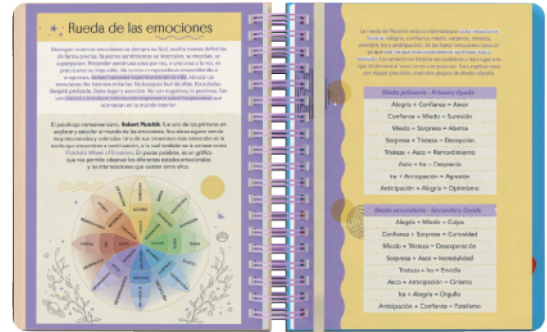

· SOBRE INTERNO

· SLEEVE CON LAS CARACTERÍSTICAS INCLUIDO ·

· CAJA EXHIBIDORA ·

· VISTA SEMANAL ·
HORÓSCOPO Y CICLO LUNAR

· PLANNER MENSUAL CON RECOMENDACIONES ·

· PORTADA DOBLE HOJA ·
MANTRA DEL MES+FRASE+TEXTO

· 12 EJERCICIOS ·

· ¡MUCHAS NOTAS!

· FRASES PARA PINTAR ·

· TIPS ·

· GLOSARIO ASTROLÓGICO ·

AGENDA 2024

mama emprendedora

🌟 Agenda 🌟