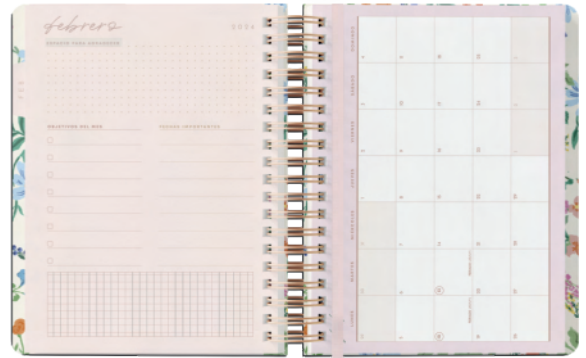

AGENDA

Belle

16 x 22 cm

VISTA DIARIA

CÓDIGO: 999321
CAJA EXHIBIDORA: 8
BULTO (u): 24

Vista diaria
Forradas en Lino

La agenda Belle viene impresa sobre Lino, logrando una textura increíble con una impresión de alta calidad. Es una agenda de formato grande, con vista diaria con horario de **6am a 23pm** (horario súper extendido), para poder programar un día súper completo. Además, para una mayor comodidad viene con **separadores mensuales laminados** con lengüeta.

ESPECIFICACIONES

- » 16 x 22 cm
 - » Tapa dura
 - » 176 hojas de 100g
 - » **Impreso y forrado en Lino**
 - » Sobre interno
 - » 3 páginas de sticker con stamping
 - » Cinta señaladora
- **Papel bookcel de 100 g**
 - **Separador mensual laminado**
 - **Planificador mensual**

· CON STAMPING ORO ·

VISTA DIARIA - 06am a 23pm

PLANNER MENSUAL

SEPARADORES MENSUALES LAMINADOS

INFORMACION ÚTIL

STICKERS CON STAMPING

· SOBRE INTERNO: VARIOS DISEÑOS ·

CAJA EXHIBIDORA