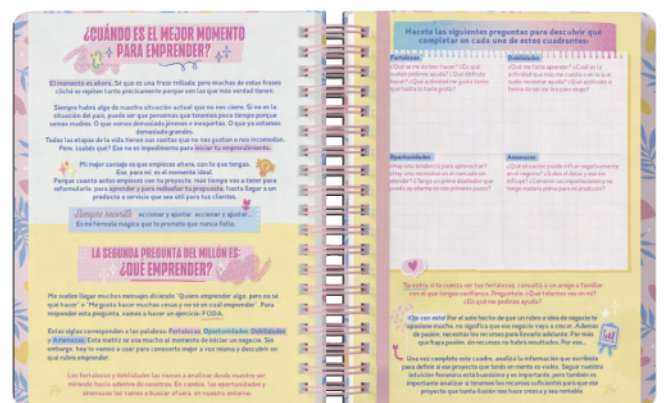

· CON STAMPING ORO ·

· CON STAMPING ORO ·

· CON STAMPING ORO ·

· SLEEVE CON LAS CARACTERÍSTICAS INCLUIDAS ·

CAJA EXHIBIDORA

SOBRE INTERNO

3 PLANCHAS DE STICKERS (UNA PARA PEGAR EN LA COMPU)

VISTA SEMANAL

GUÍA PARA USAR LA AGENDA

FRASES PARA PINTAR

PLANNER DE CONTENIDOS

SEPARADOR MENSUAL

RECOMENDACIONES, RECURSOS

AGENDA
universitaria

4 DISEÑOS Vista semanal

CÓDIGO: 999315
CAJA EXHIBIDORA: 08
BULTO (u): 24

Rediseñada, con muchas más planillas para relizar seguimiento de las materias y de los exámenes, y ahora ¡full color!

ESPECIFICACIONES

- » Planner anual y mensual
- » Planillas por cuatrimestre
- » Tips para estudiar
- » Full color
- » 3 páginas de stickers
- » Elástico a tono y cinta señaladora
- » Puntas redondas
- » Sobre