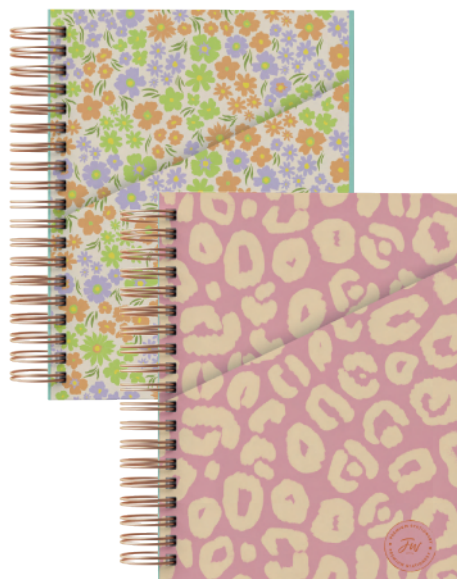

ANILLADA

CÓDIGO: 999298
PAQUETE: 06
BULTO (u): 48

diaria y
SEMANAL!

HOLA, 2024

agenda
trend

8 DISEÑOS

ESPECIFICACIONES

- » Tapa dura
- » Elástico a tono
- » Anillado metálico
- » **¡2 sobres internos!**
- » **4 planchas de stickers (¡ 1 con stamping!)**
- » **Tracker menstrual**

VISTA DIARIA

CÓDIGO: 999318
CAJA EXHIBIDORA: 08
BULTO (u): 24

VISTA SEMANAL

CÓDIGO: 999317
CAJA EXHIBIDORA: 08
BULTO (u): 24

- » Planner mensual
- » Cinta señaladora
- » Elástico portaplumero
- » **Puntas redondeadas**
- » 12 separadores mensuales laminados

· VISTA SEMANAL ·

· VISTA DIARIA ·

· HOJA TROQUELADA DE REGLAS ·

· SOBRES INTERNOS VARIOS DISEÑOS ·

· ELÁSTICO PORTAPLUMERO ·

SEPARADORES
MENSUALES
ILUSTRADOS
FULL COLOR

4 PLANCHAS DE STICKERS (1 con stamping)