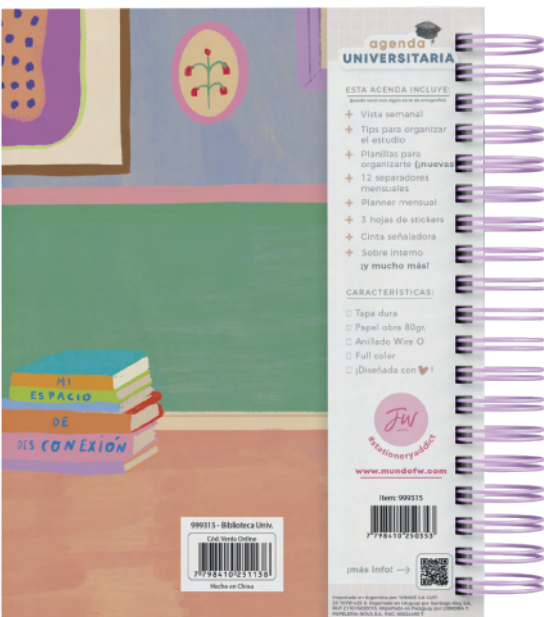

Rediseñada, con muchas más planillas para relizar seguimiento de las materias y de los exámenes, y ahora ¡full color!

ESPECIFICACIONES

- » Planner anual y mensual
- » Planillas por cuatrimestre
- » Tips para estudiar
- » Full color
- » 3 páginas de stickers
- » Elástico a tono y cinta señaladora
- » Puntas redondas
- » Sobre

· SEPARADOR MENSUAL ·

· PLANILLAS PARA EL CUATRIMESTRE ·

· TIPS DE ORGANIZACIÓN ·

· PLANIFICADOR ANUAL ·

· TRACKER DE HÁBITOS ·

· PLANILLAS PARA REPASAR ·

PLANCHAS DE STICKERS TODO COLOR

· SOBRE INTERNO ·

CAJA EXHIBIDORA

· SLEEVE CON LAS CARACTERÍSTICAS INCLUIDAS ·

agenda
docente 
2024

agenda docente

6 DISEÑOS

Vista semanal

CÓDIGO: 999313
CAJA EXHIBIDORA: 06
BULTO (u): 24

ESPECIFICACIONES