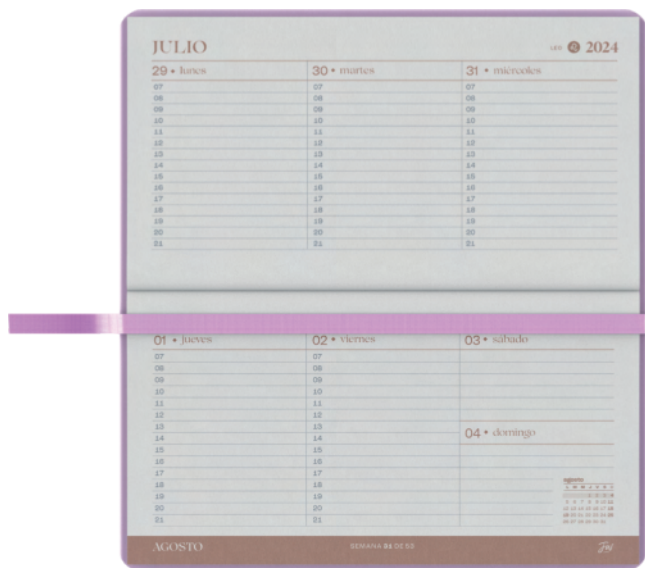

Agendas POCKET

AGENDAS POCKET

7 LÍNEAS

Cosida | Anillado metálico

ESPECIFICACIONES

- ◆ Puntas redondas
- ◆ Papel Bookcel de 70g
- ◆ Anillado metálico a tono
- ◆ 4 cantos rebatidos
- ◆ Planner mensual

- » Tamaño : 17,5 x 9,5 cm
- » Tamaño de las hojas: 9 x 17 cm.
- » Tapa dura
- » Horario de 8 a 20hs
- » Elástico a tono
- » Cinta señaladora