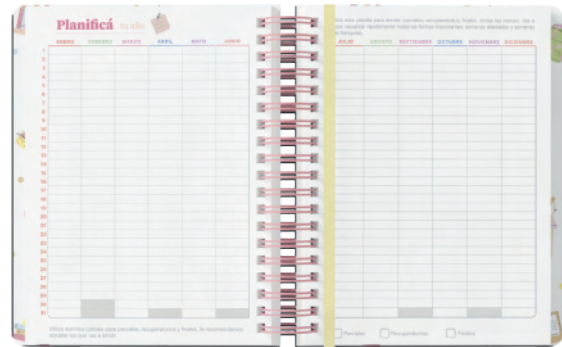

Rediseñada, con muchas más planillas para relizar seguimiento de las materias y de los exámenes, y ahora ¡full color!

ESPECIFICACIONES

- » Planner anual y mensual
- » Planillas por cuatrimestre
- » Tips para estudiar
- » Full color
- » 3 páginas de stickers
- » Elástico a tono y cinta señaladora
- » Puntas redondas
- » Sobre

· CON STAMPING ORO ·

· LAMINADO SOFT TOUCH ·

· CON STAMPING FUCSIA ·
· LAMINADO SOFT TOUCH ·

· CON STAMPING ORO ·
· LAMINADO SOFT TOUCH ·

AGENDA universitaria

· VISTA SEMANAL CON TIP SEMANAL ·

· PLANNER MENSUAL ·

· SEPARADOR MENSUAL ·

· PLANILLAS PARA EL CUATRIMESTRE ·

· TIPS DE ORGANIZACIÓN ·

· PLANIFICADOR ANUAL ·

· TRACKER DE HÁBITOS ·

· PLANILLAS PARA REPASAR ·

PLANCHAS DE STICKERS TODO COLOR

· SOBRE INTERNO ·