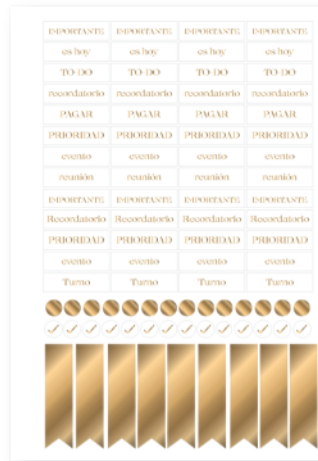

8 LÍNEAS Vista diaria | Vista semanal

ESPECIFICACIONES

- » Tapa dura
- ♦ Puntas redondeadas
- » Hoja 80 g
- » Elástico a tono
- » Anillado wire-O
- » Sobre interno
- ♦ 2 planchas de stickers, ¡una con Stamping!
- » Planner mensual doble hoja
- » Cinta señaladora
- » Horario de 7 a 21 hs.
- » Papel bookcel ahuesado

· VISTA DIARIA RENGLÓN COMPLETO ·

· VISTA SEMANAL ·

· PLANNER MENSUAL ·

· PORTADA MENSUAL ·

· TRACKER DE HÁBITOS ·

· CONTROL DE GASTOS ·

· SOBRE INTERNO ·
1 diseño por línea

1 PLANCHA
DE STICKERS
CON STAMPING ORO

1 PLANCHA
DE STICKERS
COLOR

¡nuevo
formato!

· CAJA
EXHIBIDORA

mejora la visibilidad
en el punto de venta

Agendas 15x21

LÍNEA *Minimalista*

Cuero PU texturado con etiqueta metálica dorada con relieve. Filo de las hojas a color a tono con el diseño.