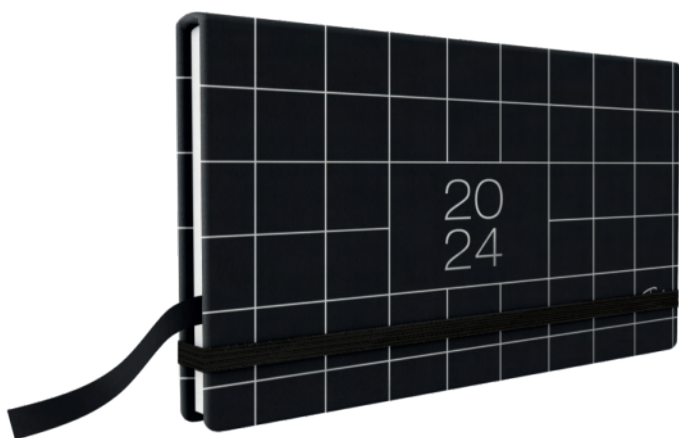

Agendas POCKET

AGENDAS POCKET

7 LÍNEAS

Cosida | Anillado metálico

ESPECIFICACIONES

- ◆ Puntas redondas
- ◆ Papel Bookcel de 70g
- ◆ Anillado metálico a tono
- ◆ 4 cantos rebatidos
- ◆ Planner mensual

- » Tamaño : 17,5 x 9,5 cm
- » Tamaño de las hojas: 9 x 17 cm.
- » Tapa dura
- » Horario de 8 a 20hs
- » Elástico a tono
- » Cinta señaladora