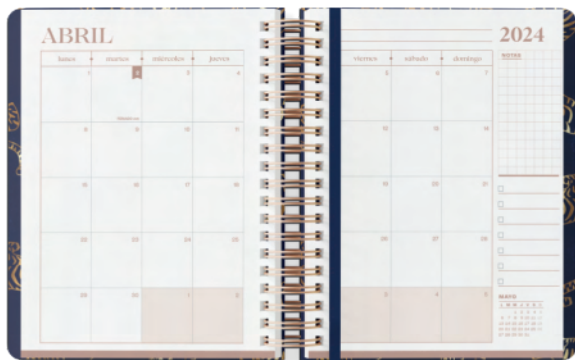

Agendas 15X21

2024

agendas 15X21

A5 Maxi

DIARIA | SEMANAL

8 LÍNEAS

JW #stationeryaddict

AGENDAS 15 x 21

8 LÍNEAS Vista diaria | Vista semanal

ESPECIFICACIONES

- » Tapa dura
- ♦ Puntas redondeadas
- » Hoja 80 g
- » Elástico a tono
- » Anillado wire-O
- » Sobre interno
- ♦ 2 planchas de stickers, ¡una con Stamping!
- » Planner mensual doble hoja
- » Cinta señaladora
- » Horario de 7 a 21 hs.
- » Papel bookcel ahuesado

· VISTA DIARIA RENGLÓN COMPLETO ·

· VISTA SEMANAL ·

· PLANNER MENSUAL ·

· PORTADA MENSUAL ·

· TRACKER DE HÁBITOS ·

· CONTROL DE GASTOS ·

· SOBRE INTERNO ·
1 diseño por línea

1 PLANCHA
DE STICKERS
CON STAMPING ORO

1 PLANCHA
DE STICKERS
COLOR

¡nuevo
formato!

· CAJA
EXHIBIDORA

mejora la visibilidad
en el punto de venta

Agendas 15x21

LÍNEA *Minimalista*

Cuero PU texturado con etiqueta metálica dorada con relieve. Filo de las hojas a color a tono con el diseño.