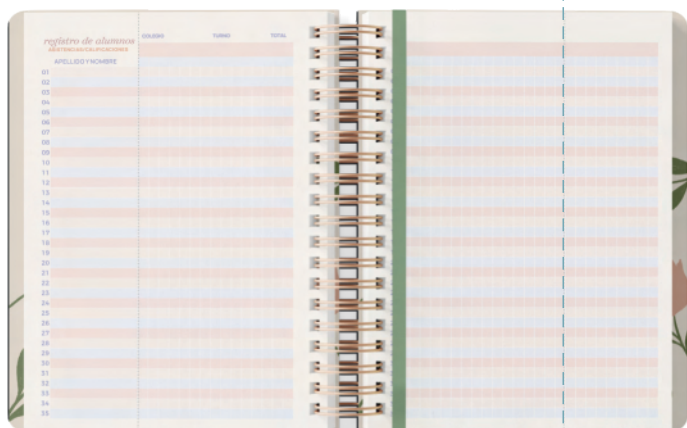

Profe, ¡vos sí que sos influencer!

La agenda para nuestros influencers favoritos. En formato **Semana a la vista** para que organicen fácil las semanas. Interior renovado, nuevamente **full color** y con **plani-llas de asistencia troquelada**. ¡ **Y ahora con separadores mensuales!**

agenda docente

· VISTA SEMANAL ·

· SEPARADOR MENSUAL ·

· LISTA TROQUELADA ·
PARA MÁS PRACTICIDAD

· REGISTRO DE ALUMNOS ·

· CONTENIDO PEDAGÓGICO ·

· 3 PLANCHAS DE STICKERS ·

· SOBRE INTERNO: VARIOS DISEÑOS ·

· SLEEVE CON LAS CARACTERÍSTICAS INCLUIDAS ·

CAJA EXHIBIDORA

Agenda del Estudiante

CÓDIGO: 999316

PAQUETE: 06

BULTO (u): 24

4 DISEÑOS

Vista semanal