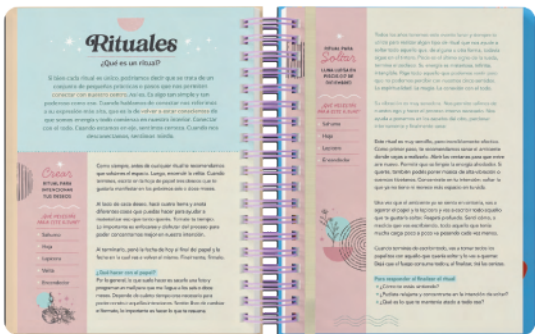

MENU

AGENDA CÓSMICA 2024

una agenda llena
de magia

FW + Diwali
cósmica

4 DISEÑOS

Vista semanal

Segunda edición de la agenda cósmica creada junto a Camila Nobile @Diwali Cosmica, astróloga. Una agenda para redescubrir infinitamente la magia que te envuelve y te rodea. Con nuevos ejercicios e información, para poder disfrutar cada etapa del año.

· SOBRE INTERNO

· SLEEVE CON LAS CARACTERÍSTICAS INCLUIDO ·

· CAJA EXHIBIDORA ·

· VISTA SEMANAL ·
HORÓSCOPO Y CICLO LUNAR

· PLANNER MENSUAL CON RECOMENDACIONES ·

· PORTADA DOBLE HOJA ·
MANTRA DEL MES+FRASE+TEXTO

· 12 EJERCICIOS ·

· ¡MUCHAS NOTAS!

· FRASES PARA PINTAR ·

· TIPS ·

· GLOSARIO ASTROLÓGICO ·

AGENDA 2024

mama emprendedora

🌟 Agenda 🌟