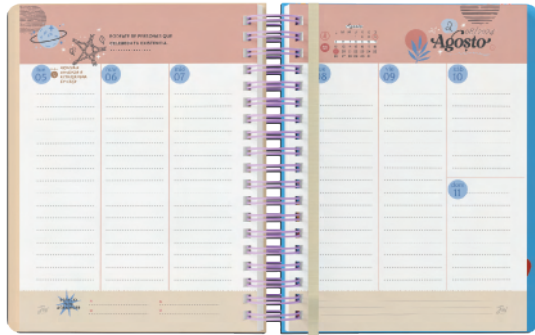

MENU

AGENDA CÓSMICA 2024

una agenda llena
de magia

FW + Diwali
cósmica

4 DISEÑOS

Vista semanal

Segunda edición de la agenda cósmica creada junto a Camila Nobile @Diwali Cosmica, astróloga. Una agenda para redescubrir infinitamente la magia que te envuelve y te rodea. Con nuevos ejercicios e información, para poder disfrutar cada etapa del año.

CÓDIGO: 999314
CAJA EXHIBIDORA: 08
BULTO (U): 24

ESPECIFICACIONES

- » Vista semanal
- » Calendario lunar
- » Ejercicios mensuales + extras
- » Glosario
- » Efemérides astrológicas
- » Eventos astrológicos
- » Planner mensual
- » Carátulas ilustradas
- » 4 planchas de sticker
- » Muchas notas
- » Cinta señaladora y elástico
- » **Puntas redondas**

· SOBRE INTERNO

· SLEEVE CON LAS CARACTERÍSTICAS INCLUIDO ·

· CAJA EXHIBIDORA ·

· VISTA SEMANAL ·
HORÓSCOPO Y CICLO LUNAR

· PLANNER MENSUAL CON RECOMENDACIONES ·

· PORTADA DOBLE HOJA ·
MANTRA DEL MES+FRASE+TEXTO