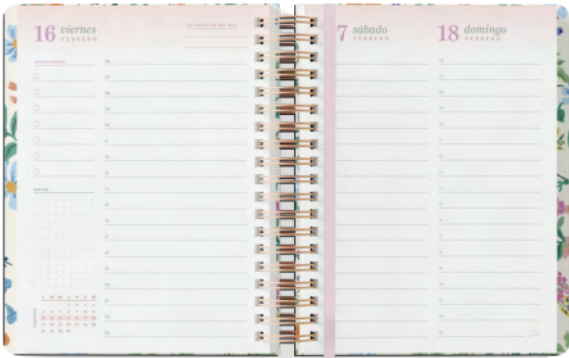

INFORMACION ÚTIL

· SOBRE INTERNO: VARIOS DISEÑOS ·