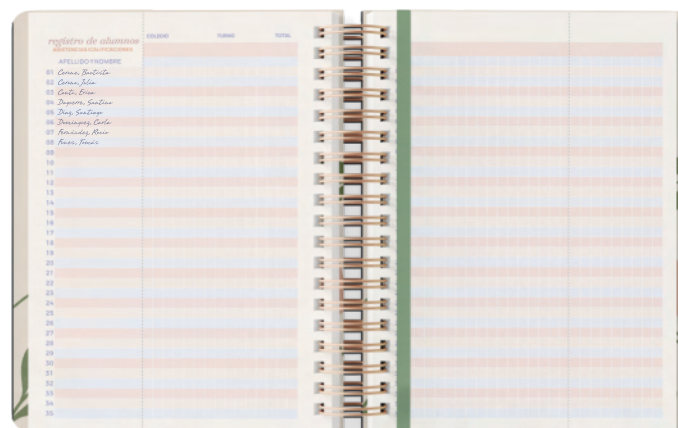

Profe, ¡vos sí que sos influencer!

La agenda para nuestros influencers favoritos. En formato **Semana a la vista** para que organicen fácil las semanas. Interior renovado, nuevamente **full color** y con **plani-llas de asistencia troquelada**. ¡ **Y ahora con separadores mensuales!**

agenda docente

· VISTA SEMANAL ·

· SEPARADOR MENSUAL ·

· LISTA TROQUELADA ·
PARA MÁS PRACTICIDAD

· REGISTRO DE ALUMNOS ·

· CONTENIDO PEDAGÓGICO ·

· 3 PLANCHAS DE STICKERS ·

· SOBRE INTERNO: VARIOS DISEÑOS ·

· SLEEVE CON LAS CARACTERÍSTICAS INCLUIDAS ·

CAJA EXHIBIDORA

Agenda del Estudiante

CÓDIGO: 999316

PAQUETE: 06

BULTO (u): 24

4 DISEÑOS

Vista semanal